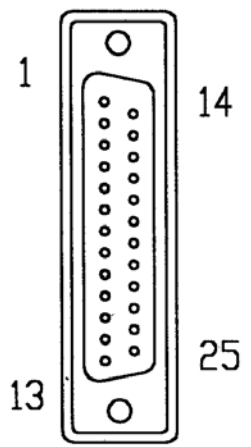

PINOUT

DB9M	DB25F
1	8
2	3
3	2
4	20
5	7
6	6
7	4
8	5
9	22
SHELL	SHELL

DB9M
PLASTIC BLACK

BEIGE PVC MOLDED

DB25F
PLASTIC BLACK

#4-40UNC 4*22 THUMBSCREW BEIGE

制造單號		附記 DAEC(ACOM)	
料號 PA-20925		版本	A1
圖號 PA-20925		比例	NONE
		單位	mm
核准		日期	98/12/24
		會審	審核 朱和發 製圖 李武賢